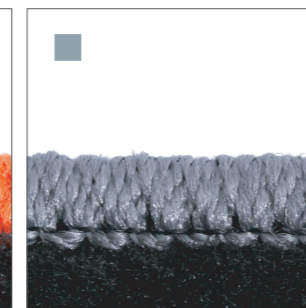

48 PATTERN FREE SELECT

48パターン・フリーセレクト

豊富なカラーバリエーションで組み合わせ自由。
 ”あなたスタイル”をセレクトしてドライビングスペースをドレスアップ。

※対応車種など詳しくは専用カタログをご覧ください。

本体生地カラーパターン

ブラック

グレー

ベージュ

アイボリー

ふちどり縫製カラーパターン

ベージュ

ネイビー

ブルー

オレンジ

シルバー

レッド